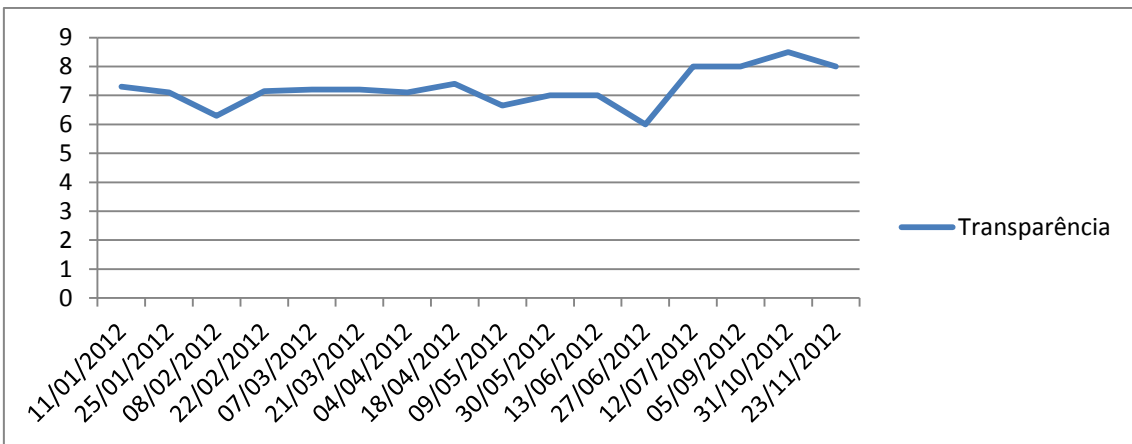

Setor 3: Maguariqueçaba (referência 2012)

Corresponde as seguintes localidades: Passa Terra – Maguariqueçaba – Marinheiro - Tapera.

Gráfico 1: Temperatura

Gráfico 2: Salinidade

Gráfico 3: PH

Gráfico 4: Transparência