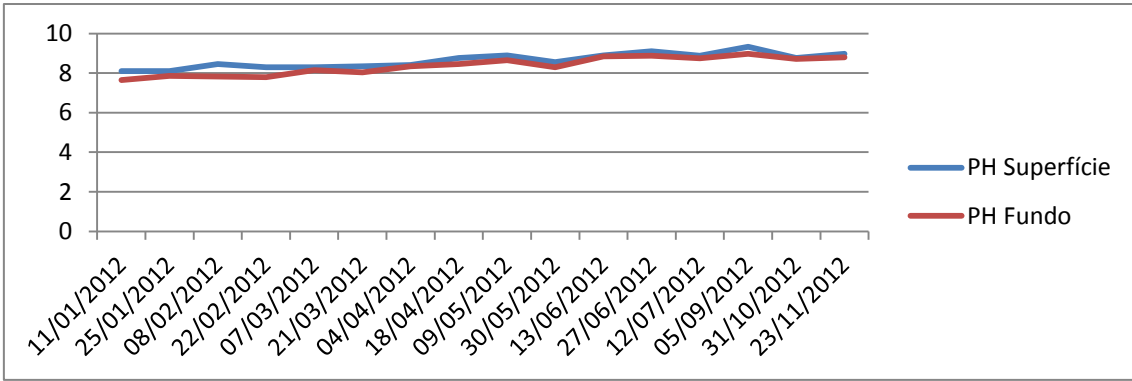

Setor 3: Maguariqueçaba (referência 2012)

Corresponde as seguintes localidades: Passa Terra – Maguariqueçaba – Marinheiro - Tapera.

Gráfico 1: Temperatura

Gráfico 2: Salinidade

Gráfico 3: PH

Gráfico 4: Transparência