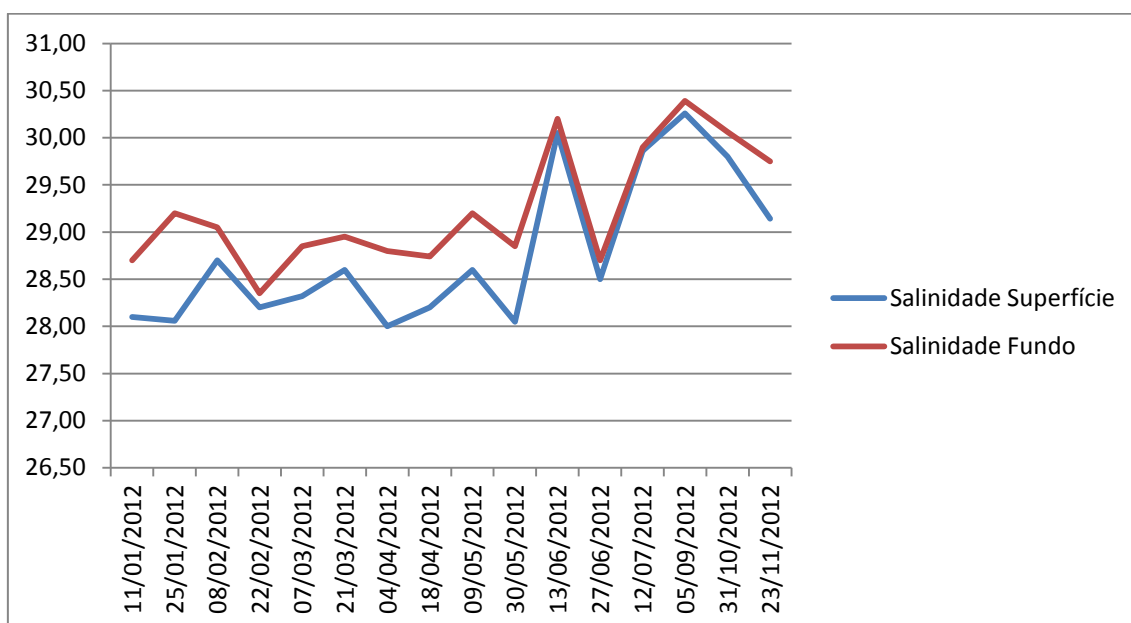

Setor 3: Maguariqueçaba (referência 2012)

Corresponde as seguintes localidades: Passa Terra – Maguariqueçaba – Marinheiro - Tapera.

Gráfico 1: Temperatura

Gráfico 2: Salinidade

Gráfico 3: PH

Gráfico 4: Transparência