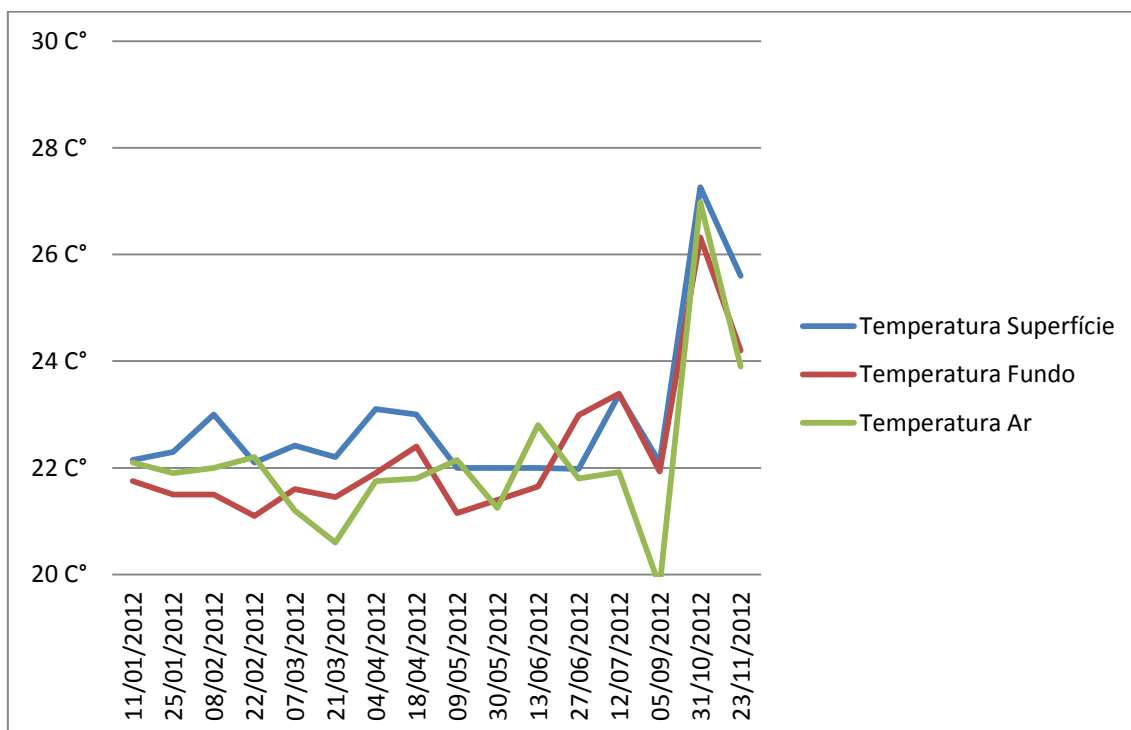

Setor 3: Maguariqueçaba (referência 2012)

Corresponde as seguintes localidades: Passa Terra – Maguariqueçaba – Marinheiro - Tapera.

Gráfico 1: Temperatura

Gráfico 2: Salinidade

Gráfico 3: PH

Gráfico 4: Transparência